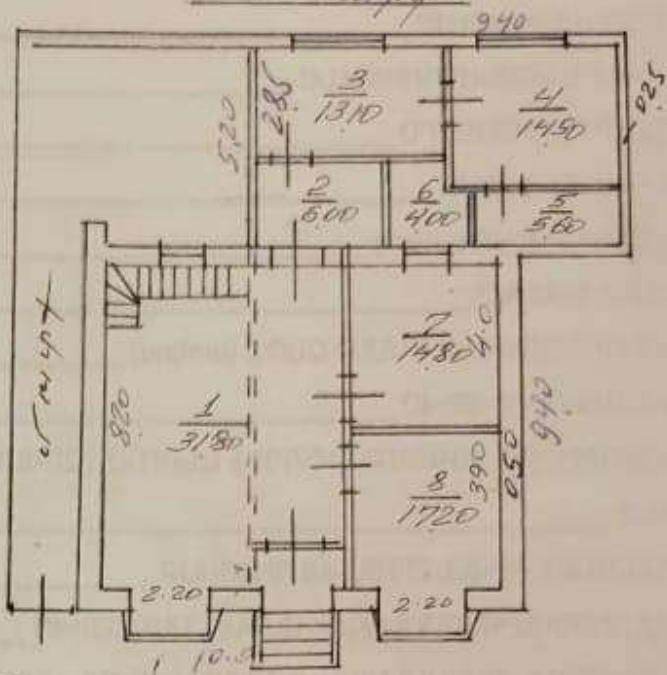

ՀՈԴԱՄԱՍԻ ՀԱՏԱԿԱԳԻԾԸ

h/h	մտրք	Կիչ սեփականությունները
1-2	30.0	ընթացանքների դուռ
2-3	15.0	հարկաբաշխիչ սանիտար
3-4	30.0	բացարձակ ճամփա
4-1	15.00	ձեռնարկի սրահ

Կատարող  Ս.ՍԵՆՆԻՍԿԻ
(ստորագրություն)

ՇԵՆՔԻ ՀԱՏԱԿԱԳԻՇԸ

M = 1:200
(մասշտաբը)

Կրկնաշերտ

I. հարկ

Վրձված ճեշտաբով
15.40

Կատարող

[Signature]
(ստորագրությունը)