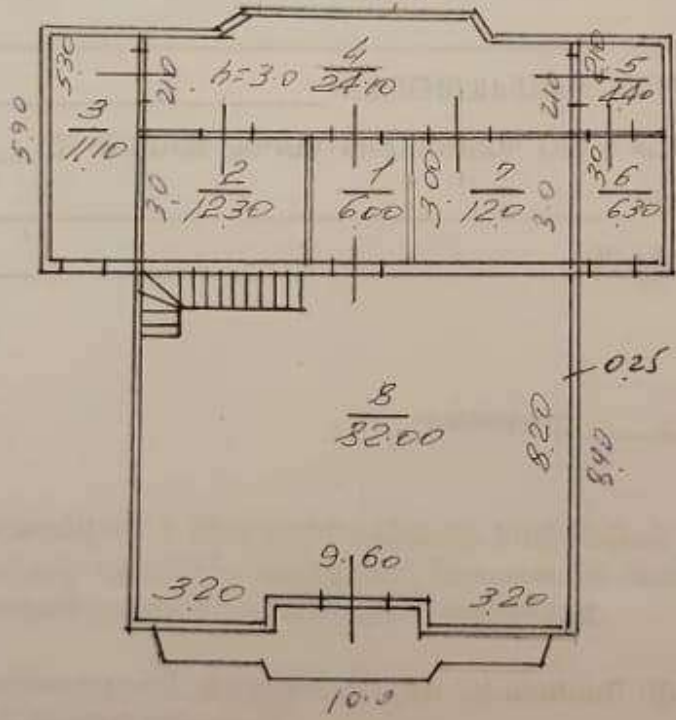

ՀՈԴԱՄԱՍԻ ՀԱՏԱԿԱԳԻԾԸ

h/h	մտրք	Կիչ սեփականությունները
1-2	30.0	ընթացանքների դուռ
2-3	15.0	հարկաբաշխիչ սանիտար
3-4	30.0	բացարձակ ճամփա
4-1	15.00	ձեռնարկի սրահ

Կատարող  Ս.ՍԵՆՆԻՍԿԻ
(ստորագրություն)

ՇԵՆՔԻ ՀԱՏԱԿԱԳԻՇԸ

M = 1:200
(մասշտաբը)

Կրկնաշերտ

I. հարկ

Վրձված ճեշտաբով
15.40

Կատարող

[Signature]
(ստորագրությունը)