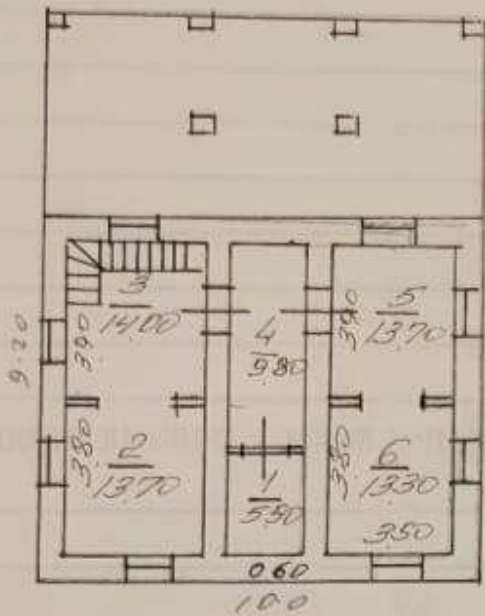

ՀՈԴԱՄԱՍԻ ՀԱՏԱԿԱԳԻԾԸ

h/h	մտրք	Կիչ սեփականությունները
1-2	30.0	ընթացանքների դուռ
2-3	15.0	հարկաբաշխիչ սանիտար
3-4	30.0	բացարձակ ճամփա
4-1	15.00	ձեռնարկի սրահ

Կատարող  Ս.ՍԵՆՆԻՍԿԻ
(ստորագրություն)

ՇԵՆՔԻ ՀԱՏԱԿԱԳԻՇԸ

M = 1:200
(մասշտաբը)

Կրկնաշերտ

I. հարկ

Վրձված ճեշտաբով
15.40

Կատարող

[Signature]
(ստորագրությունը)