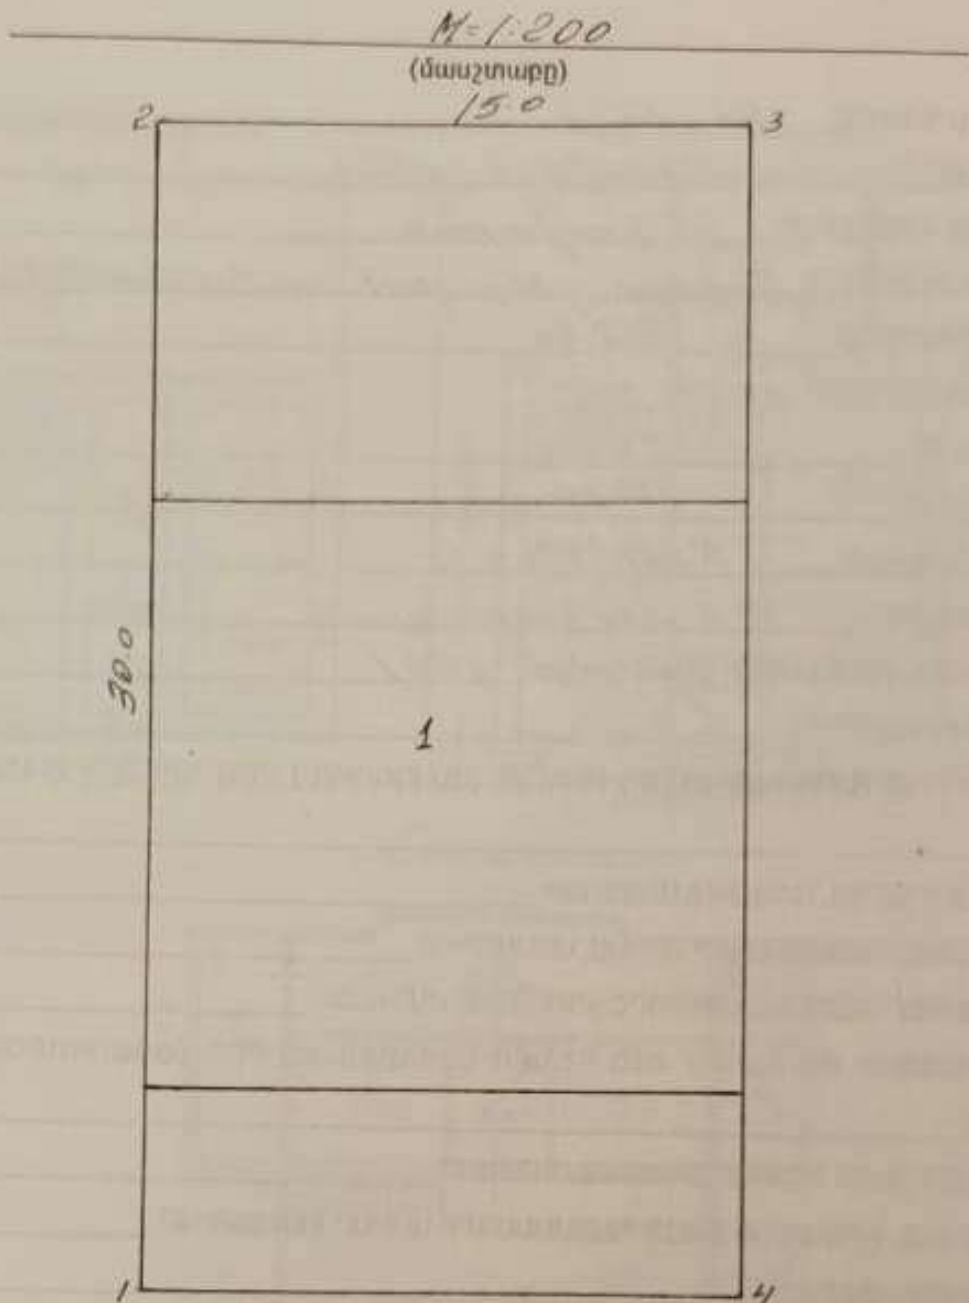

ՀՈԴԱՄԱՍԻ ՀԱՏԱԿԱԳԻԾԸ

h/h	մտրք	Կիչ սեփականությունները
1-2	30.0	ընթացանքների դուռ
2-3	15.0	հարկաբաշխիչ սանիտար
3-4	30.0	բացարձակ ճամփա
4-1	15.00	ձեռնարկի սրահ

Կատարող  Ս.ՍԵՆՆԻՍԿԻ
(ստորագրություն)

ՇԵՆՔԻ ՀԱՏԱԿԱԳԻՇԸ

M = 1:200
(մասշտաբը)

Կրկնաշերտ

I. հարկ

Վրձված ճեշտաբով
15.40

Կատարող

[Signature]
(ստորագրությունը)